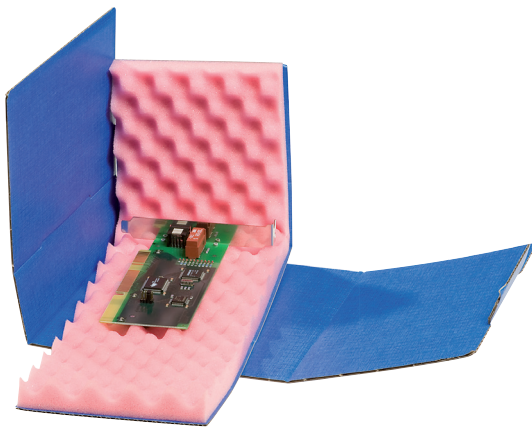

SAFESHIELD® SHIPPING BOXES – ASSEMBLED

- Incl. 1 pink dissipative PU foam, soft, profile 1:1
- FEFCO-Code 0427

Part Nr.	Inner sizes	Quantity	foam inserts
5510.903.A15	183 x 127 x 38 mm	50 pcs	4903.1.15
5510.903.A20	183 x 127 x 38 mm	50 pcs	4903.1.20
5510.904.A20	250 x 191 x 38 mm	20 pcs	4904.1.20
5510.905.A20	250 x 191 x 64 mm	10 pcs	4904.1.20
5510.906.A30	267 x 216 x 64 mm	10 pcs	4906.1.30
5510.910.A20	420 x 220 x 40 mm	10 pcs	4910.1.20
5510.911.A30	400 x 300 x 65 mm	5 pcs	4911.1.30

SAFESHIELD® SHIPPING BOXES – DELIVERED FLAT

- Incl. pink dissipative 20 mm PU foam, soft, profile 1:1
- FEFCO-Code 0473

Part Nr.	Inner sizes	Quantity
5510.907.S	150 x 115 x 40 mm	100 pcs
5510.907	200 x 140 x 50 mm	80 pcs
5510.907.L	280 x 140 x 100 mm	50 pcs

SAFESHIELD® E-PROM SHIPPING BOXES – DELIVERED FLAT

- Incl. 6 mm PE conductive foam
- FEFCO-Code 0400

Other foams available on request.

Part Nr.	Inner sizes	Quantity
5510.902	95 x 30 x 15 mm	100 pcs
5510.908	100 x 60 x 15 mm	700 pcs
5510.909	100 x 120 x 15 mm	400 pcs